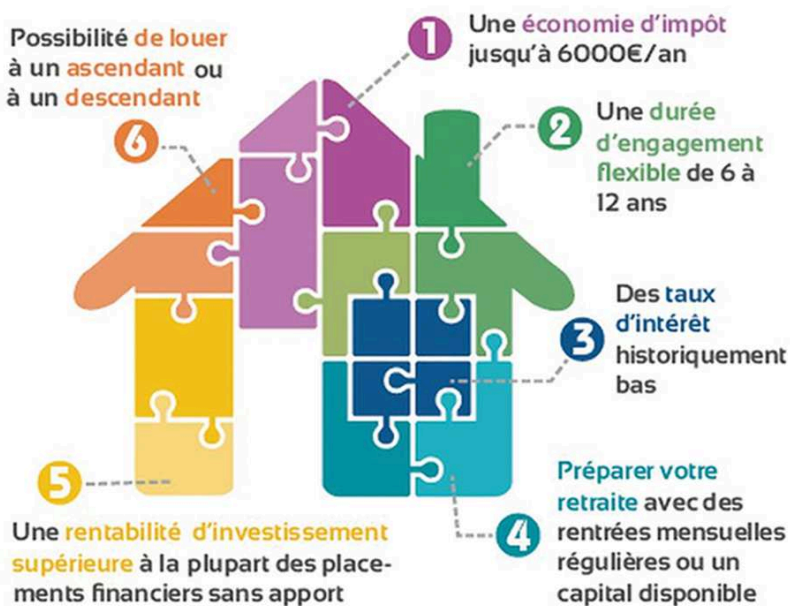

Résidence

Le Bailliage

Nouveau ! À Châtenois

Eligible Loi PINEL

Jusqu'au 31/12/2018

Vous payez TROP d'IMPÔTS ?

Voici 6 raisons d'INVESTIR
dans **notre résidence Le Bailliage**

Possibilité de louer
à un **ascendant** ou
à un **descendant**

Une petite résidence haut de gamme de 13 logements seulement, située en plein coeur d'un quartier résidentiel.

Nos Prestations :

- vue sur le Haut Koenigsbourg
- isolation acoustique renforcée
- très grands balcons
- ascenseur
- garages en sous-sol
- placard aménagé dans l'entrée...